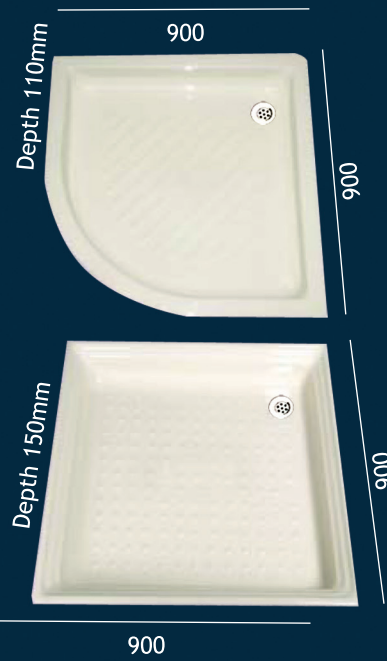

Size	length	width	depth	height
mm	1375	760	410	535

▶ Platinum

Size	length	width	depth	height
mm	1700	860	400	540

▶ Platinum + Panel

▶ Ovela

Size	length	width	depth	height
mm	1680	840	370	

▶ Crystal

Size	length	width	depth	height
mm	1685	915/760	410	

Size	length	width	depth	height
mm	1840	780	456	565

► Linea

Size	length	width	depth	height
mm	1800	810	500	565

## ▶ Concerto + Panel

▶ Cindrella

Size	length	width	depth	height
mm	1385	1385	470	555

▶ Cindrella + Panel

▶ Lotus

Size	length	width	depth	height
mm	1385	1385	390	540

▶ Lotus + Panel

▶ Victoria

Size	length	width	depth	height
mm	1500	1500	440	550

▶ Victoria + Panel

▶ Halsyon

Size	length	width	depth	
mm	1430	1430	412	

▶ Ostrich

Size	length	width	depth	
mm	1524	1524	452	

► Mareena

Diva ◀◀